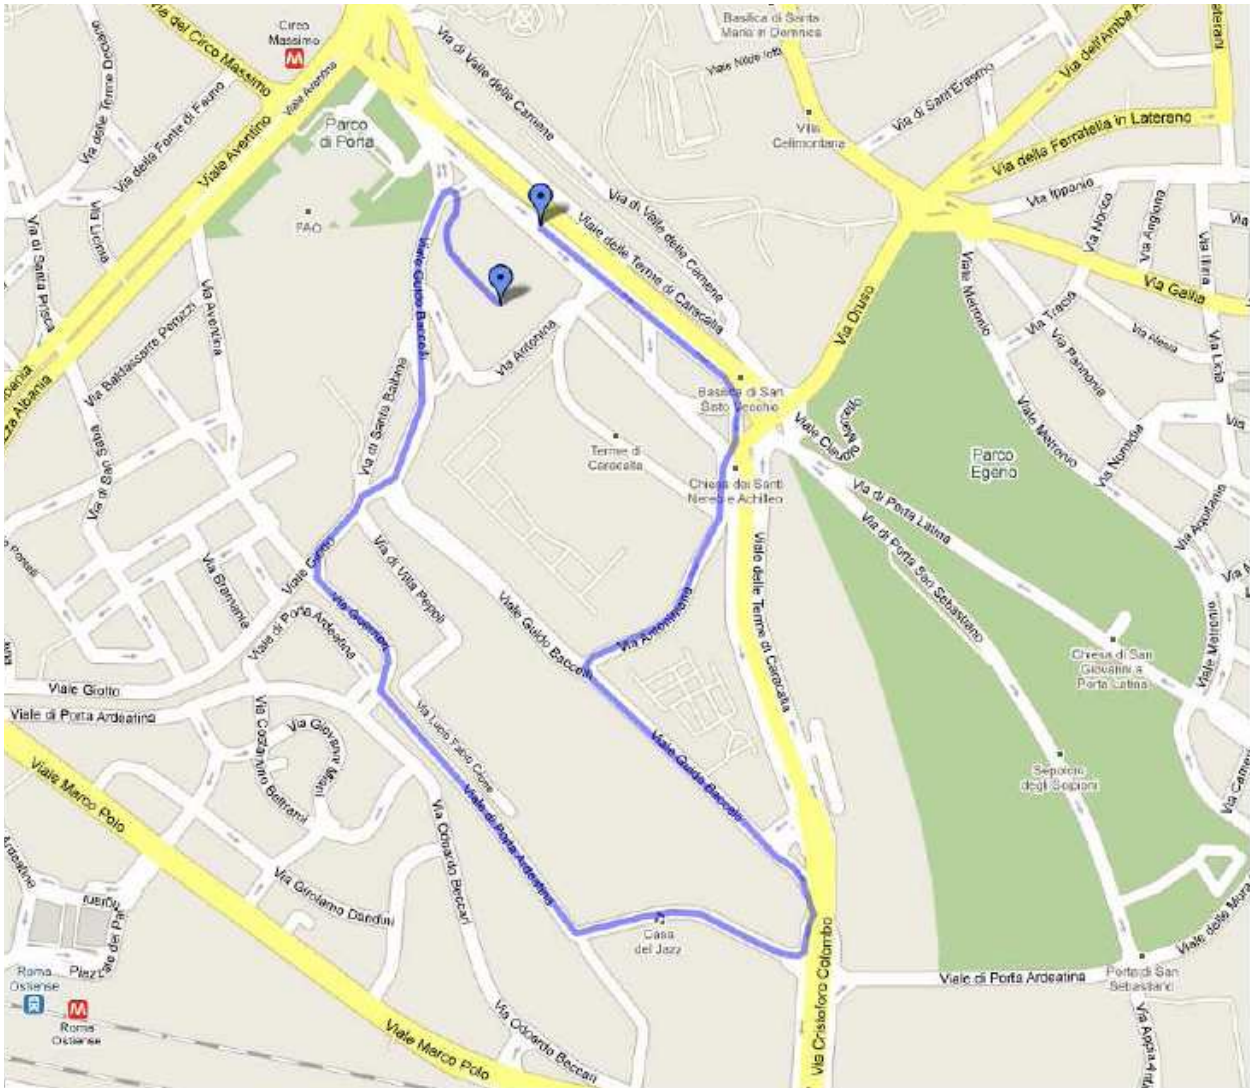

12 Settembre 2010
KM 3,0

PARTENZA : VIALE DELLE TERME DI CARACALLA - LATO STADIO

VIALE DELLE TERME DI CARACALLA
VIA ANTONINIANA
VIALE GUIDO BACCELLI
VIA CRISTOFORO COLOMBO
VIALE DI PORTA ARDEATINA
VIA GUERRIERI
VIALE GIOTTO
VIA GUIDO BACCELLI
STADIO DELLE TERME DI CARACALLA

ARRIVO : STADIO DELLE TERME DI CARACALLA